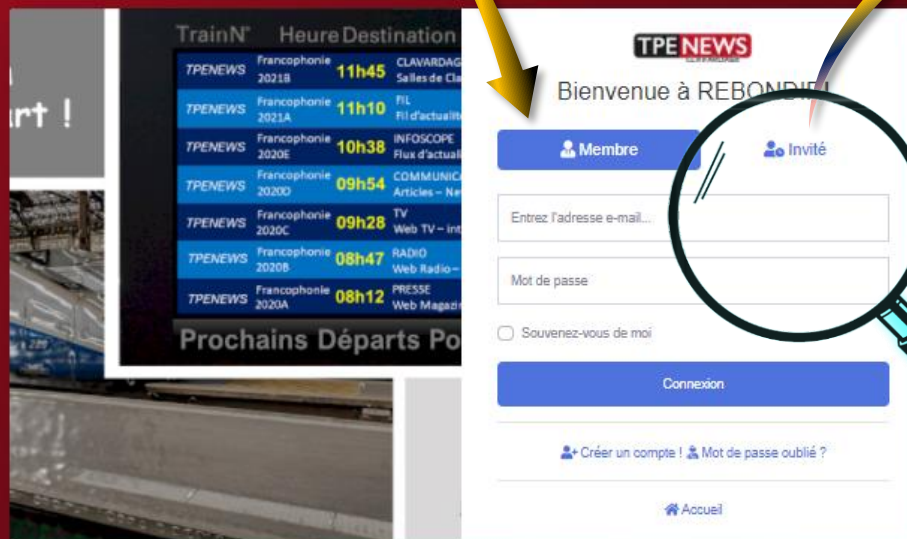

CLAVARDAGE

Sur TPENEWS

3 STATUTS :

- INVITÉ (PAS D'INSCRIPTION)
- MEMBRE (INSCRIPTION)
- MODÉRATEUR (SUR DEMANDE)

CLAVARDAGE

Rejoindre une salle

Sélectionner :
PARTICIPER AU CLAVARDAGE

SELON LES SALLES IL PEUT ÊTRE
NÉCESSAIRE D'ÊTRE MEMBRE

PARTICIPER COMME INVITÉ
PAS D'INSCRIPTION

ÊTRE MEMBRE C'EST ÊTRE RÉFÉRENCÉ DANS
LA SALLE (NOM, PHOTO, STATUT)

CLAVARDAGE

INSCRIPTION

SELON LES SALL
NÉCESSAIRE D

ÊTRE MEMBRE
LA SALLE

TPE NEWS

Créer un compte !

CLAVARDAGE
SALLE DE CLAVARDAGE

PARTICIPER AU CLAVARDAGE

ÊTRE MODÉRATEUR C'EST POUVOIR
CRÉER ET GÉRER SA PROPRE SALLE
DE CLAVARDAGE

The screenshot shows the TPE NEWS website interface. At the top, there is a navigation bar with links for 'Accueil', 'A propos', 'Contact', '+ Salle de Clavardage', and a language selector for 'FRANÇAIS'. A user profile for 'PHILIPPE' is visible in the top right. The main content area features a large illustration of three people interacting with a chat window. Below this, a search bar is labeled 'Rechercher des salles de clavardage...'. A sidebar on the left contains icons for various media types: FB, CLAVARDAGE, PRESSE, COMMUNICATIONS, AUDIO, TV, PHOTOS, and INFOSCOPE. The main content area displays two chat room cards. The first card is for 'TPENEWS |' with the description 'Salle de discussion autour de la plateforme TPENEWS.' and shows '3 JONCTIONS' with a 'PARTICIPER AU CLAVARDAGE' button. The second card is for 'REBONDIR |' with the description 'Pourquoi, comment et avec qui rebondir ?' and shows '1 JONCTIONS' with a 'PARTICIPER AU CLAVARDAGE' button. A 'Charger plus' button is located at the bottom of the chat room list.